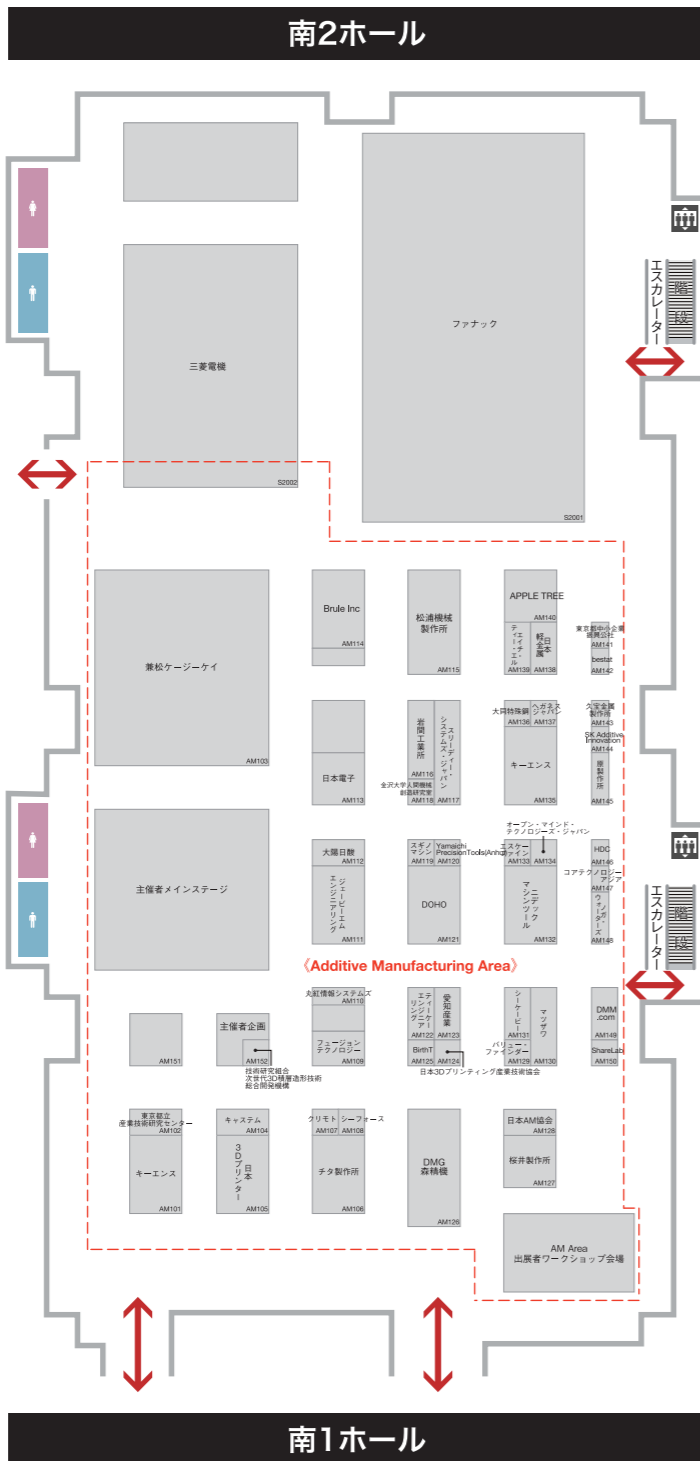

会場案内図 South 南 1・2・3・4 ホール

S3098 株式会社キトー

搬送作業の省力化を実現しませんか?

現場の腰痛をキトー電動チェーンバランスが救います!

工作機械へのワークの出し入れや、パレットから台車への荷物の移動などでお困りではありませんか?現場の作業環境の改善、効率化などに役立つ製品をそろえておりますので、是非ご相談ください。