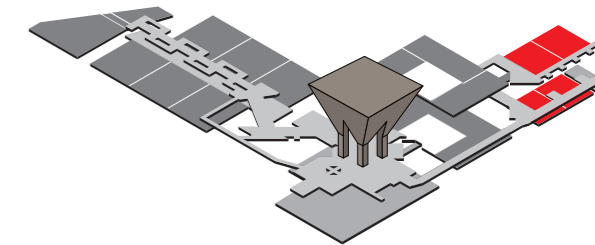

会場案内図 South 南 1・2・3・4 ホール

S3098 株式会社キトー

搬送作業の省力化を実現しませんか?

現場の腰痛をキトー電動チェーンバランスが救います!

工作機械へのワークの出し入れや、パレットから台車への荷物の移動などでお困りではありませんか?現場の作業環境の改善、効率化などに役立つ製品をそろえておりますので、是非ご相談ください。